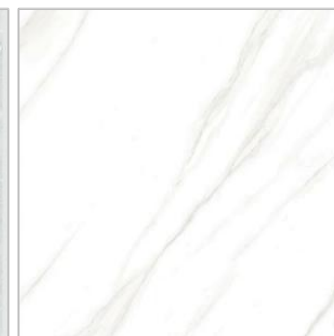

- 产品编号: MED-BJ-01
- 桌架颜色: 黑
- 桌面颜色:
- 劳伦黑金/劳伦白金/阿玛尼灰/水云纱
- 桌面尺寸: 40/45/50
- 桌子高度: 550

劳伦黑金

劳伦白金

阿玛尼灰

水云纱

- 产品编号：MED-BJ-02
- 桌架颜色：黑
- 桌面颜色：
- 劳伦黑金/劳伦白金/阿玛尼灰/水云纱
- 桌面尺寸：40/45/50
- 桌子高度：550

劳伦黑金

劳伦白金

阿玛尼灰

水云纱

- 产品编号：MED-BJ-03
- 桌架颜色：黑
- 桌面颜色：
- 劳伦黑金/劳伦白金/阿玛尼灰/水云纱
- 桌面尺寸：50\*30
- 桌子高度：550

劳伦黑金

劳伦白金

阿玛尼灰

水云纱

- 产品编号：MED-BJ-04
- 桌架颜色：黑
- 桌面颜色：
- 劳伦黑金/劳伦白金/阿玛尼灰/水云纱
- 桌面尺寸：40/45/50
- 桌子高度：550

劳伦黑金

劳伦白金

阿玛尼灰

水云纱

- 产品编号：MED-BJ-05  
桌架颜色：黑
- 桌面颜色：
- 劳伦黑金/劳伦白金/阿玛尼灰/水云纱
- 桌面尺寸：40/45/50
- 桌子高度：550

劳伦黑金

劳伦白金

阿玛尼灰