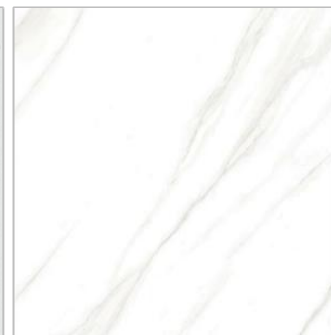

电话：13176542833 李先生

Q Q：2298987798

邮箱：

maierdemirror@outlook.com

官网：

<http://www.maierde.com.cn/>

- 产品编号：MED-BJ-08
- 桌架颜色：黑
- 桌面颜色：
- 劳伦黑金/劳伦白金/阿玛尼灰/水云纱/新西西里灰
- 桌面尺寸：
- 500/600——30
- 桌子高度：500

劳伦黑金

劳伦白金

阿玛尼灰

水云纱