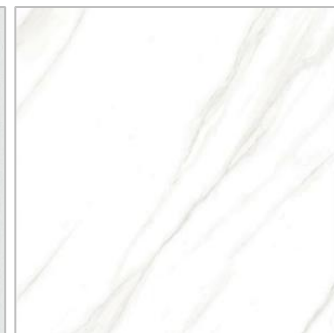

阿玛尼灰

水云纱

- 产品编号：MED-BJ-03
- 桌架颜色：黑
- 桌面颜色：
- 劳伦黑金/劳伦白金/阿玛尼灰/水云纱
- 桌面尺寸：50\*30
- 桌子高度：550

劳伦黑金

劳伦白金

阿玛尼灰

水云纱

- 产品编号：MED-BJ-04
- 桌架颜色：黑
- 桌面颜色：
- 劳伦黑金/劳伦白金/阿玛尼灰/水云纱
- 桌面尺寸：40/45/50
- 桌子高度：550

劳伦黑金

劳伦白金

阿玛尼灰

水云纱

- 产品编号：MED-BJ-05  
桌架颜色：黑
- 桌面颜色：
- 劳伦黑金/劳伦白金/阿玛尼灰/水云纱
- 桌面尺寸：40/45/50
- 桌子高度：550

劳伦黑金

劳伦白金

阿玛尼灰

水云纱

- 产品编号: MED-BJ-06
- 桌架颜色: 黑
- 桌面颜色:
- 劳伦黑金/劳伦白金/阿玛尼灰/水云纱
- 桌面尺寸: 40/45/50
- 桌子高度: 550

劳伦黑金

劳伦白金

阿玛尼灰

水云纱

- 产品编号: MED-BJ-07
- 桌架颜色: 黑
- 桌面颜色:
- 劳伦黑金/劳伦白金/阿玛尼灰/水云纱
- 桌面尺寸: 650\*280

劳伦黑金