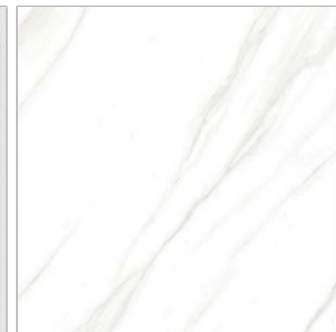

劳伦黑金

劳伦白金

阿玛尼灰

水云纱

- 产品编号：MED-BJ-05  
桌架颜色：黑
- 桌面颜色：
- 劳伦黑金/劳伦白金/阿玛尼灰/水云纱
- 桌面尺寸：40/45/50
- 桌子高度：550

劳伦黑金

劳伦白金

阿玛尼灰

水云纱

- 产品编号: MED-BJ-06
- 桌架颜色: 黑
- 桌面颜色:
- 劳伦黑金/劳伦白金/阿玛尼灰/水云纱
- 桌面尺寸: 40/45/50
- 桌子高度: 550

劳伦黑金

劳伦白金

阿玛尼灰

水云纱

- 产品编号: MED-BJ-07
- 桌架颜色: 黑
- 桌面颜色:
- 劳伦黑金/劳伦白金/阿玛尼灰/水云纱
- 桌面尺寸: 650\*280

劳伦黑金