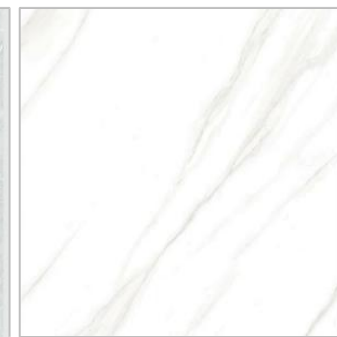

- 产品编号: MED-BJ-07
- 桌架颜色: 黑
- 桌面颜色:
- 劳伦黑金/劳伦白金/阿玛尼灰/水云纱
- 桌面尺寸: 650*280

水云纱