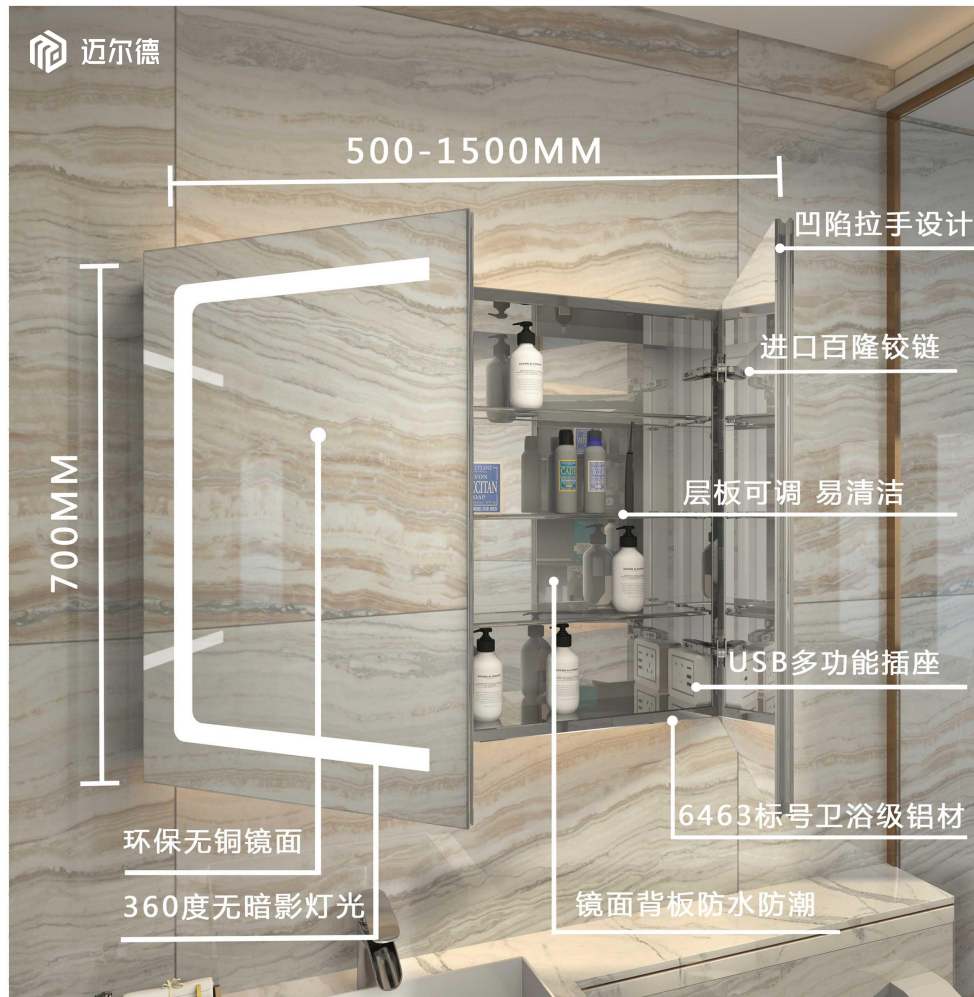

**Tangerine Hotel**  
桔子酒店

**星程酒店**  
STARWAY HOTEL

**Dailu 带路宿管**  
装配式房屋智造服务商

**Cat King 猫王**

**全季酒店**  
JI HOTEL

## ● 认证 certified

产品采用全铝抛光镜面柜体 不怕水 不变色 不变形 易清洁的特点，

360 照明补光无暗影 大容量收纳从此告别凌乱的洗手台化妆间

The product adopts all-aluminum polished mirror cabinet, not afraid of water, no discoloration, no deformation, easy to clean, 360 lighting, no light, no shadow